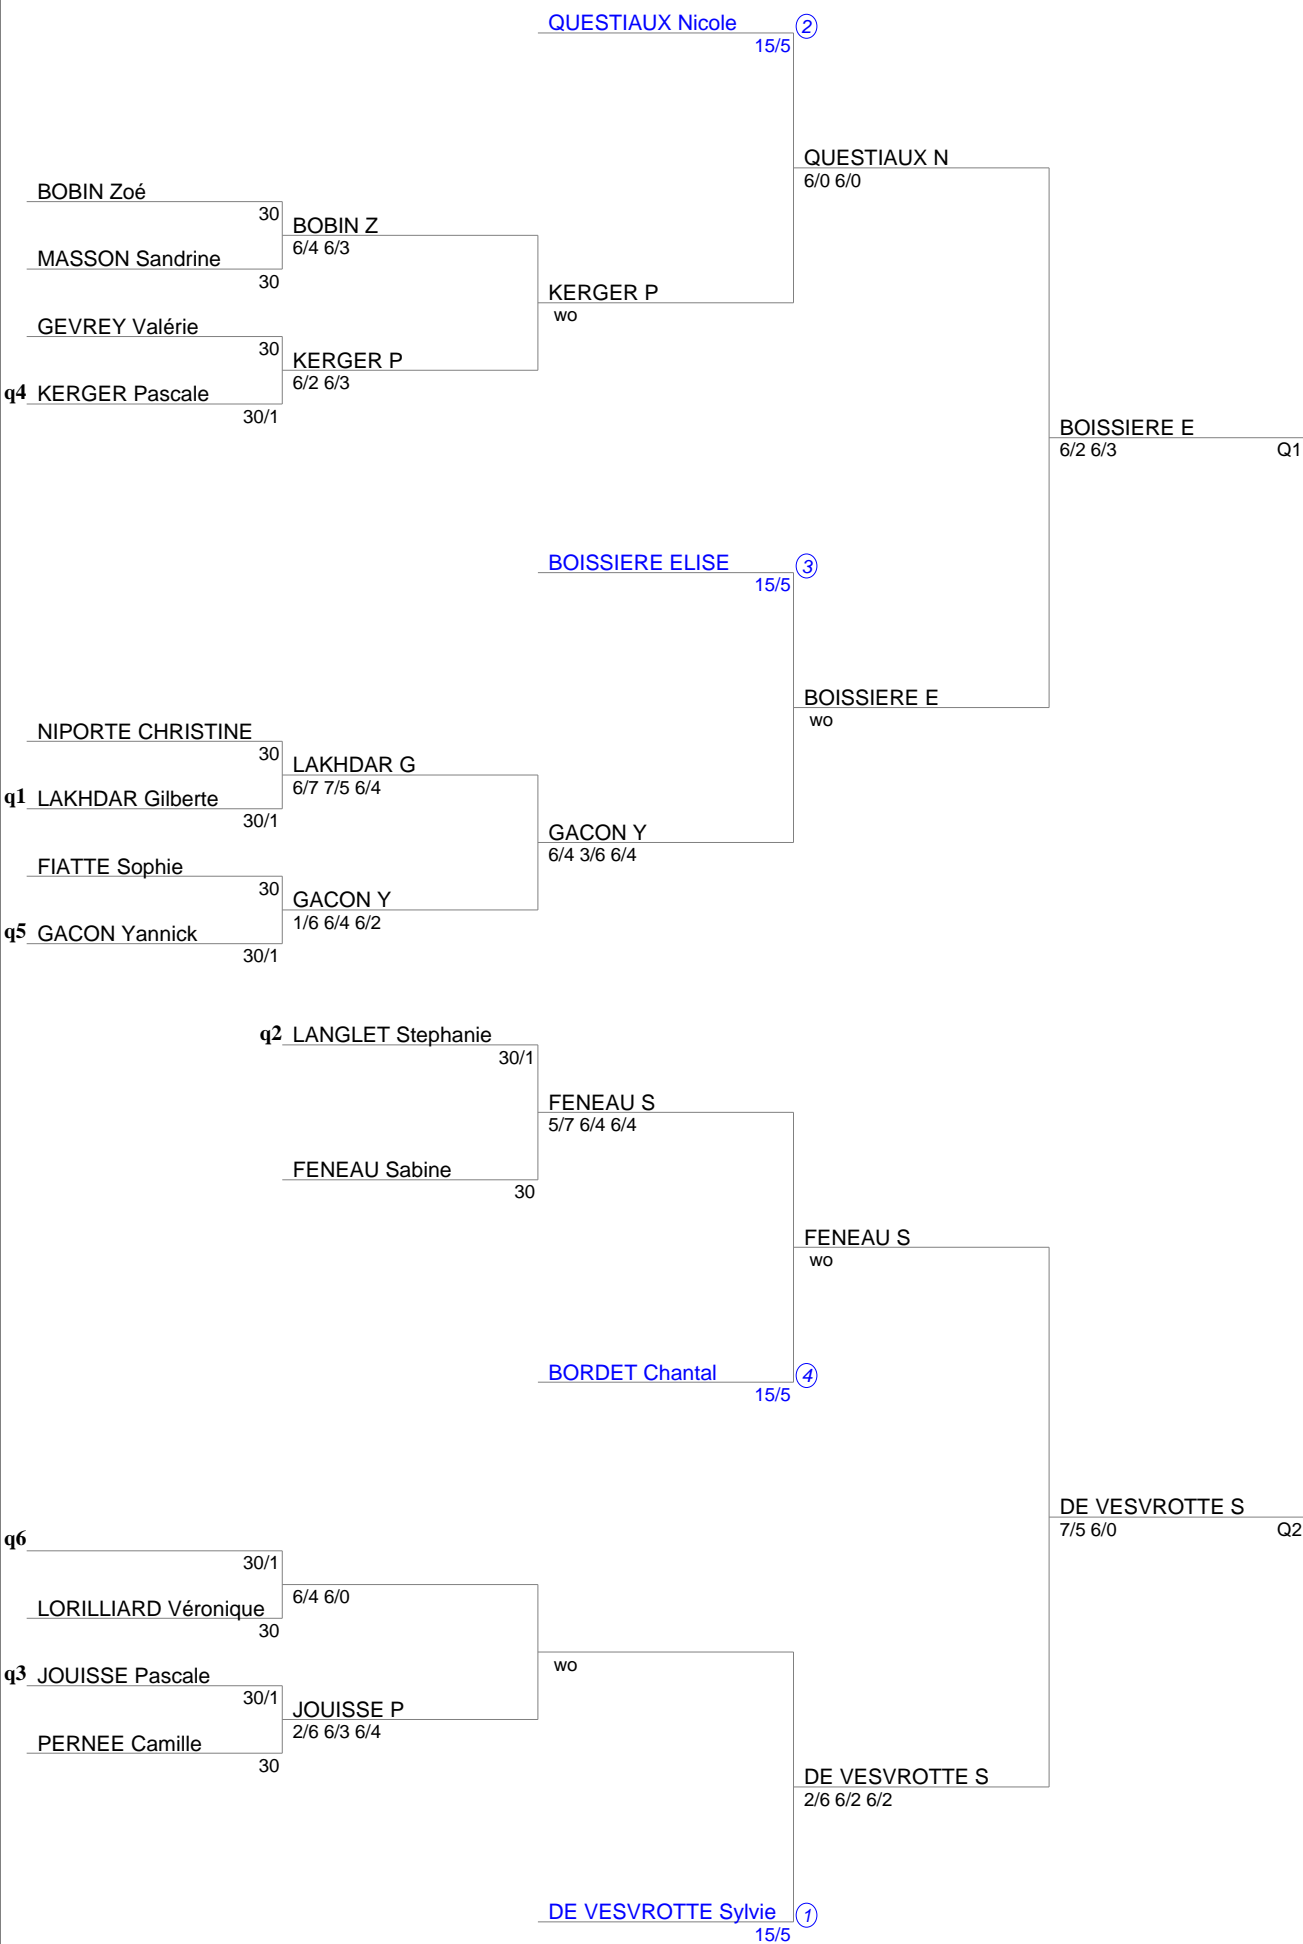

Tournoi Open Jerome GOLMARD
Simple Dames Senior
Tableau 30/5 - 30/1

GUIGON Stella	30/1
LAKHDAR G	Q1
6/3 6/1	
LAKHDAR Gilberte	30/1

⑥

DUBUS Elisabeth	30/1
LANGLET S	Q2
6/4 6/4	
LANGLET Stephanie	30/1

⑤

THOMAS BROUSSE VIRGINIE	30/1
JOUISSE P	Q3
6/1 6/3	
JOUISSE Pascale	30/1

④

DAUTUN Céline	30/1
KERGER P	Q4
6/2 6/4	
KERGER Pascale	30/1

③

BOUSCARY Monique	30/2	FAUROIS C	6/3 6/2
FAUROIS Catherine	30/2	GACON Y	6/2 6/4
		GACON Yannick	30/1

②

PROVOST Anne	30/3	PROVOST A	6/4 6/3
MACE Morgane	30/3	BARTHOD A	6/0 6/2
		BARTHOD Audrey	30/2

①

Tournoi Open Jerome GOLMARD
Simple Dames Senior
Tableau 30 - 15/5

Tournoi Open Jerome GOLMARD
Simple Dames Senior
Tableau Final