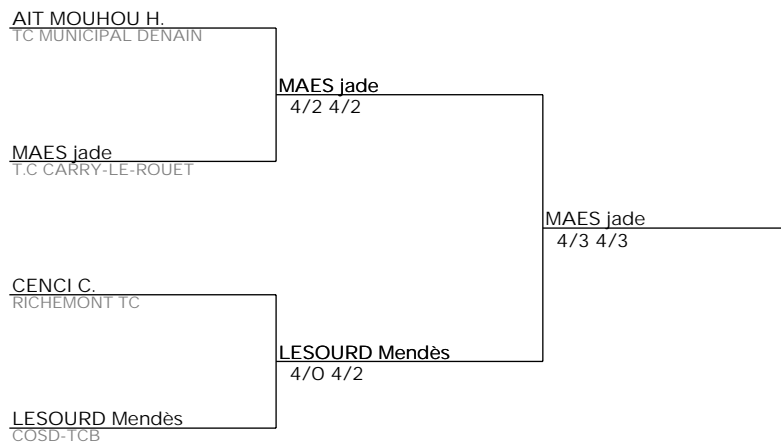

NGUEMO Ava
NANCY WELL TENNIS CL...

ELOY P.
4/3 4/1

ELOY P.
TC MARCQ-EN-BAROEUL

MAGOT-DEBEUX
COSD-TCB

RIGALT C.
4/1 4/1

RIGALT C.
TC MOUGINS

AIT MOUHOU H.
TC MUNICIPAL DENAIN

CENCLC.
4/2 4/2

CENCLC.
RICHEMONT TC

POIGNAND M.
TALANT A.T.

POUPART Agathe
Tennis Club de PONT ...

POIGNAND M.
4/3(3) 4/3(2)

NJOFANG Jayne
CHALON T.C

BOUDJELLEL S.
4/0 4/1

BOUDJELLEL S.
MONT SAINT MARTIN US...

BOUDJELLEL S.
4/1 4/2

PERSIDE GIRAR...
ROUGEMONT T.C.

POIGNAND M.
4/1 2/4 10/1

POUPART Agathe
Tennis Club de PONT ...

PERSIDE GIRAR...
4/1 4/0

PERSIDE GIRAR...
ROUGEMONT T.C.