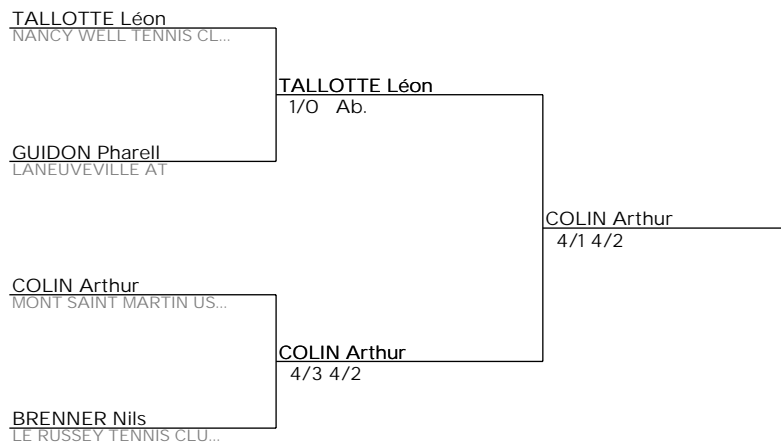

DULINGE Jules  
AUC TENNIS - PADEL

ROUSSELET A.  
4/1 2/4 11/9

ROUSSELET A.  
TC CRENEY

BARACHET Matéo  
AMSLF TC GALLIENI

BARACHET Matéo  
4/2 4/3(4)

MARIVAL Noé  
SAINT QUENTIN TENNIS

GUERIN Auguste  
NANCY WELL TENNIS CL...

RAZAFINTSALAM...  
4/O 4/2

RAZAFINTSALAM...  
ECAC TENNIS

<b>GUIDON Pharell</b> LANEUVEVILLE AT	
<b>BRENNER Nils</b> LE RUSSEY TENNIS CLU...	
	<b>GUIDON Pharell</b> 4/O 4/O

NOLY Clarens  
GRAY T.C.

GERARD Timéo  
CHAUNY TENNIS CLUB