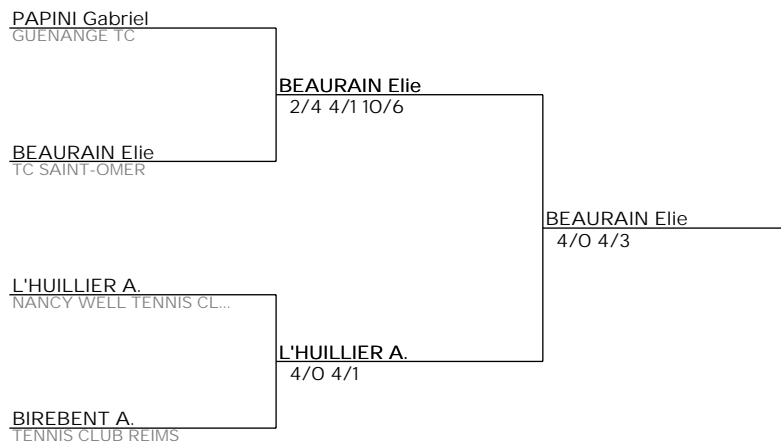

DULINGE Jules  
AUC TENNIS - PADEL

ROUSSELET A.  
4/1 2/4 11/9

ROUSSELET A.  
TC CRENEY

BARACHET Matéo  
AMSLF TC GALLIENI

BARACHET Matéo  
4/2 4/3(4)

MARIVAL Noé  
SAINT QUENTIN TENNIS

GUERIN Auguste  
NANCY WELL TENNIS CL...

RAZAFINTSALAM...  
4/O 4/2

RAZAFINTSALAM...  
ECAC TENNIS

<b>GUIDON Pharell</b> LANEUVEVILLE AT	
<b>BRENNER Nils</b> LE RUSSEY TENNIS CLU...	
	<b>GUIDON Pharell</b> 4/O 4/O

NOLY Clarens  
GRAY T.C.

GERARD Timéo  
CHAUNY TENNIS CLUB