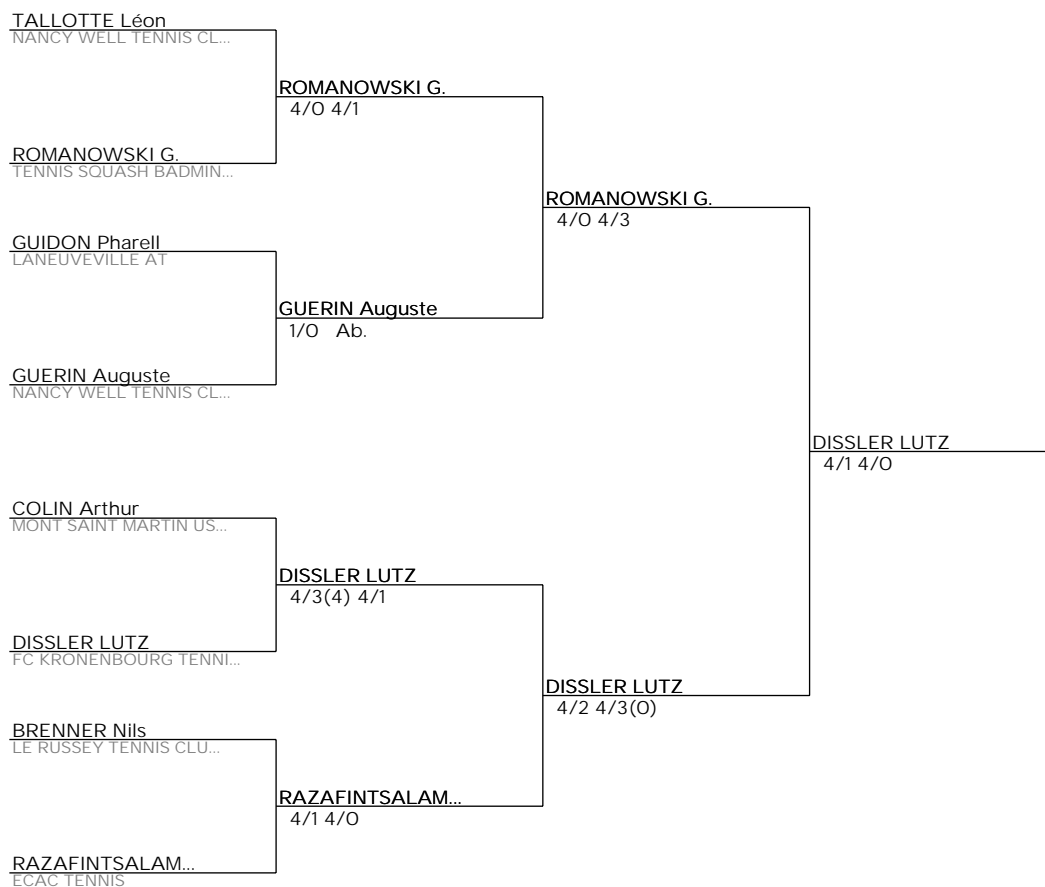

DULINGE Jules  
AUC TENNIS - PADEL

ROUSSELET A.  
4/1 2/4 11/9

ROUSSELET A.  
TC CRENEY

BARACHET Matéo  
AMSLF TC GALLIENI

BARACHET Matéo  
4/2 4/3(4)

MARIVAL Noé  
SAINT QUENTIN TENNIS

GUERIN Auguste  
NANCY WELL TENNIS CL...

RAZAFINTSALAM...  
4/O 4/2

RAZAFINTSALAM...  
ECAC TENNIS

<b>GUIDON Pharell</b> LANEUVEVILLE AT	
<b>BRENNER Nils</b> LE RUSSEY TENNIS CLU...	
	<b>GUIDON Pharell</b> 4/O 4/O

NOLY Clarens  
GRAY T.C.

GERARD Timéo  
CHAUNY TENNIS CLUB