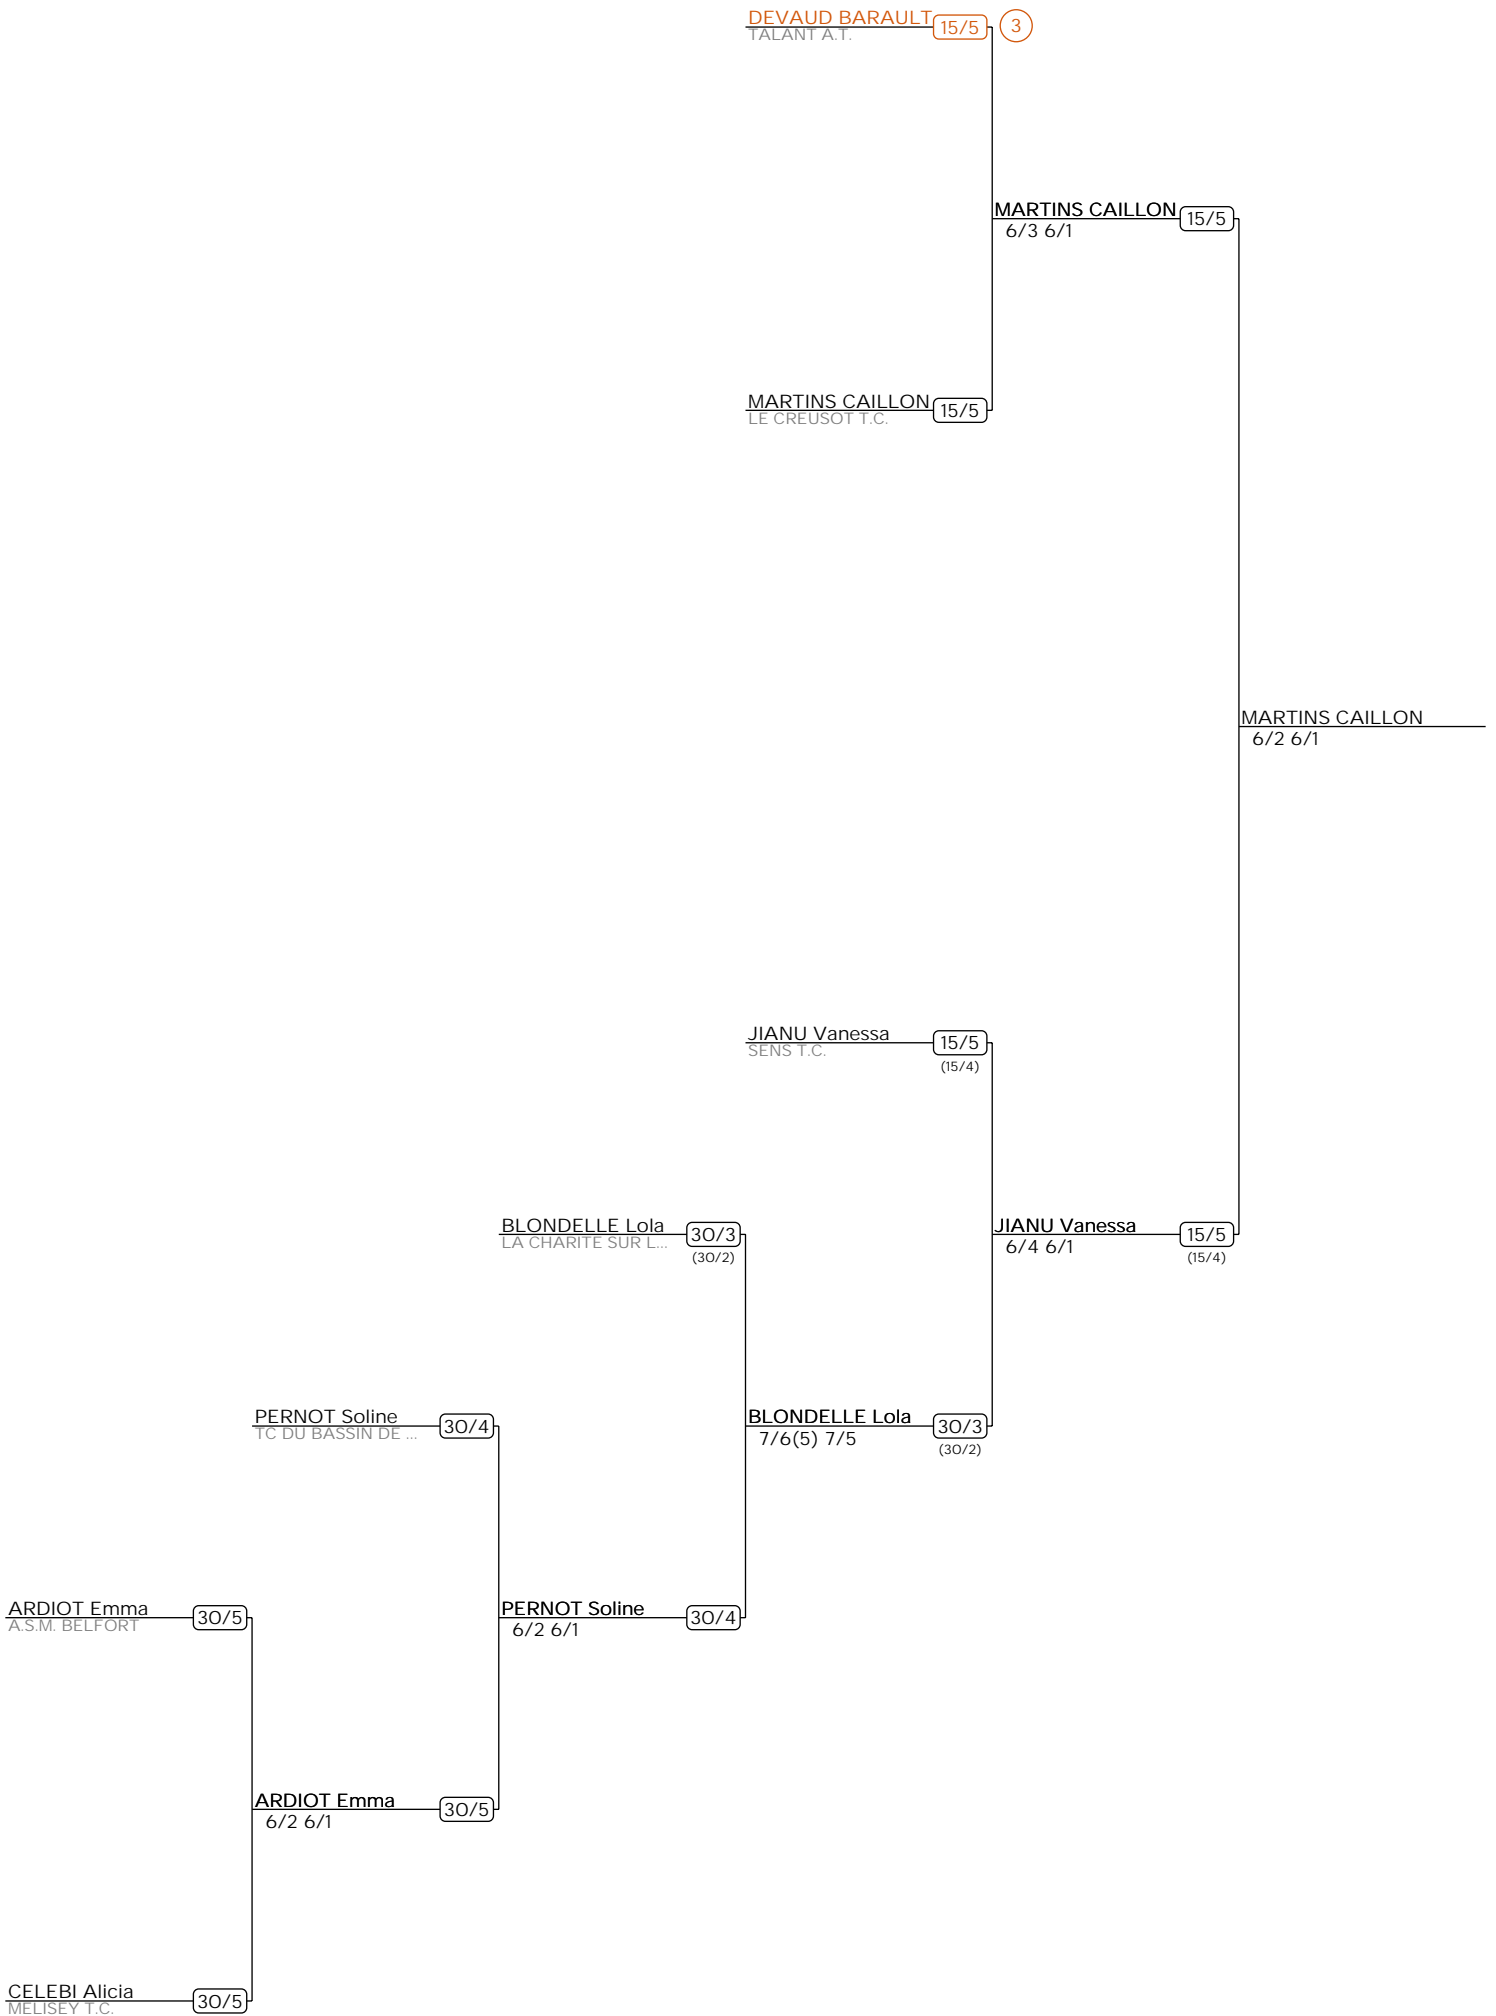

# INDIVIDUELS 2024 - JEUNES - BFC

Simple Dames 11/12 ans

BFC

# INDIVIDUELS 2024 - JEUNES - BFC

Simple Dames 11/12 ans

BFC

MORARD Agathe  
MACON T.C. 15/2 (2)

MARTINS CAILLON 15/5  
6/3 6/2

MARTINS CAILLON 15/5 (3)  
LE CREUSOT T.C.

PIGEAT Lily  
6/0 6/4

PIGEAT Lily 4/6 (1)  
CHALON T.C.